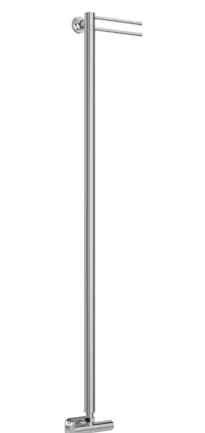

Лайк EU50
Типоразмеры: 1 вариант
Коллектор: $\varnothing$ 32 мм
Полотенцедержатель: $\varnothing$ 12 мм
Подключение: нижнее EU50