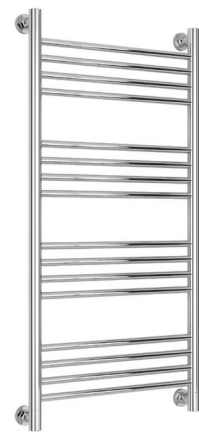

SUNERZHA.COM

Богема+ выгнутая
 Типоразмеры: 9 вариантов
 Коллектор: \varnothing 32 мм
 Перемычки: выгнутые, \varnothing 18 мм
 Подключение: универсальное

Богема+ прямая
 Типоразмеры: 23 варианта
 Коллектор: \varnothing 32 мм
 Перемычки: прямые, \varnothing 18 мм
 Подключение: универсальное