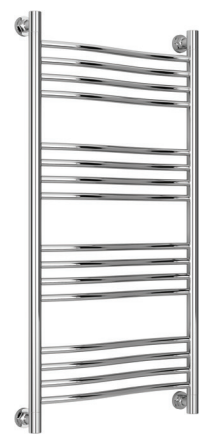

Флюид+
Типоразмеры: 7 вариантов
Коллектор: $\varnothing$ 32 мм
Перемычки: волна, $\varnothing$ 18 мм
Подключение: универсальное