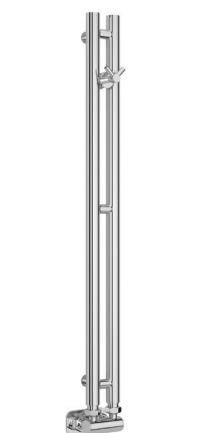

Галант+
 Типоразмеры: 12 вариантов
 Коллектор: \varnothing 32 мм
 Перемычки: выгнутые, \varnothing 25 мм
 Подключение: универсальное

Атлант
 Типоразмеры: 3 варианта
 Коллектор: \varnothing 32 мм
 Перемычки: прямые, \varnothing 50 мм
 Подключение: универсальное

Элегия+
 Типоразмеры: 10 вариантов
 Коллектор: \varnothing 32 мм
 Перемычки: изогнутые, \varnothing 21 мм
 Подключение: универсальное

Лайк EU50
 Типоразмеры: 1 вариант
 Коллектор: \varnothing 32 мм
 Полотенцедержатель: \varnothing 12 мм
 Подключение: нижнее EU50