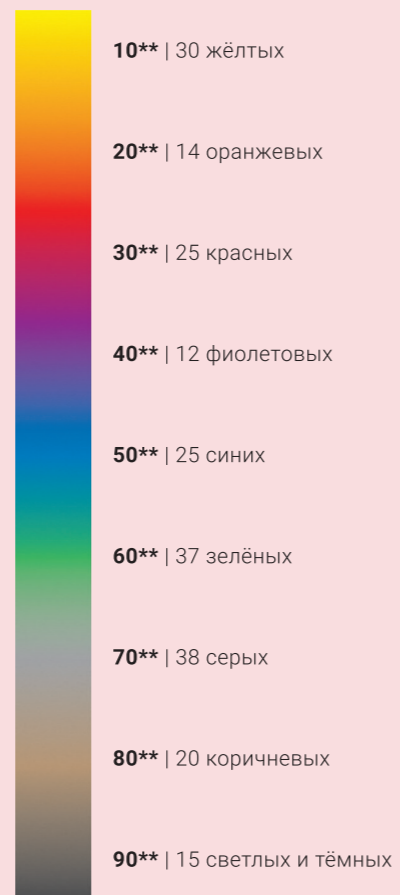

RAL Classic

В палитру входят спокойные пастельные, смелые флуоресцентные, насыщенные и приглушённые оттенки: